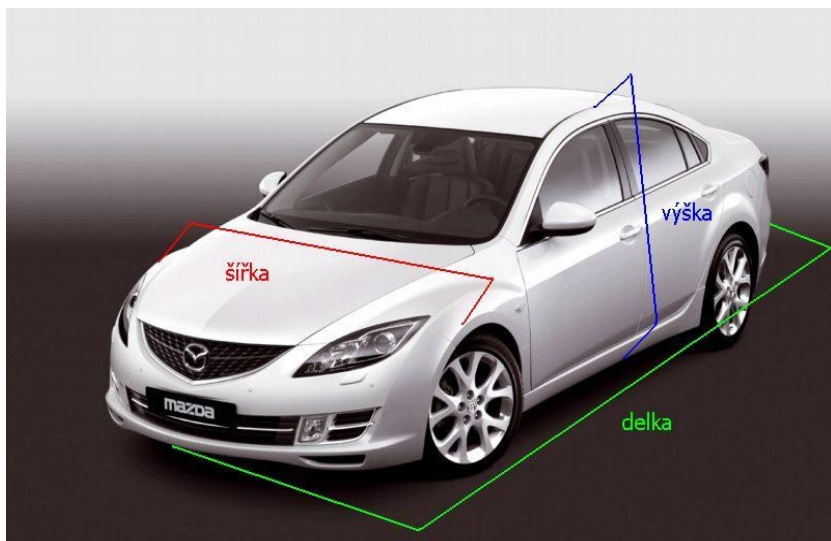

Speciální **ochranné plachty** určené pro osobní a dodávková vozidla. **Autoplachty** ochrání vozidlo před nepříznivými vlivy počasí v létě i v zimě.

Autoplachtu si vyberete podle rozměrů Vašeho vozidla. Volte prosím nejbližší větší rozměr plachty podle typu, délky, šířky a výšky Vašeho vozidla.

Autoplachtu si vyberete podle následujícího postupu

- 1) změříte délku, šířku a výšku karoserie v linii **viz obrázek**
- 2) podle typu vozidla (sedan, kombi, offroad, MPV, hatchback...) volíme typ plachty z naší nabídky
- 3) podíváte se do objednávkové tabulky a vyhledáte typ a velikost, který rozměrově nejvíce vyhovuje vašim datům a typu vozidla.
- 4) upozorňujeme, že naše plachty jsou konfekčních velikostí, velikost a typ je na vaší volbě a žádná plachta není určena přesně na daný model automobilu!

Jednoduché použití autoplachet

Rychlost a časová nenáročnost.

-Návlek přetáhnete přes karoserii vozidla během několika sekund.

-V přední a zadní části nárazníků se plachta upevní automaticky.

Kvalitní guma zašitá v lemu návlek dobře uchytí k vozidlu.